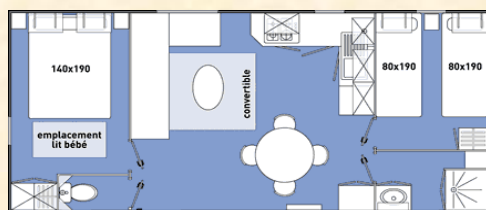

Mobile home 2/4 places confort, 23m²,

1 chambre lit double, cuisine, salon avec canapé BZ et emplacement lit bébé, salle de bains, wc

Mobile home 4 places confort, 27m²,

1 chambre lit double, 1 chambre avec lits jumeaux, cuisine, salon, salle de bains, wc

Mobile home 6 places confort, 30m²,

1 chambre lit double, 2 chambres lits jumeaux, cuisine, salon, salle de bains, wc

Mobile home 4/6 places confort 30m²,

1 chambre lit double et emplacement lit bébé, 1 chambre lits jumeaux, cuisine, coin repas, salon avec canapé lit, salle de bains, wc

Mobile home 6/8 places confort, 33m²,

1 chambre lit double, 2 chambres lits jumeaux, cuisine, coin repas, salon avec canapé lit, salle de bains, wc

Photos et plans à titre indicatif peuvent être différent selon camping et série