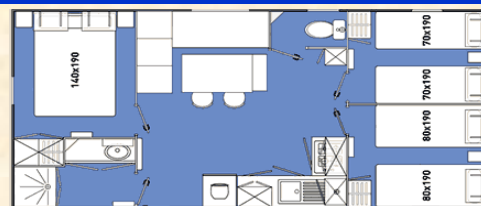

Mobile home 2/4 places confort, 23m²,

1 chambre lit double, cuisine, salon avec canapé BZ et emplacement lit bébé, salle de bains, wc

Mobile home 4 places confort, 27m²,

1 chambre lit double, 1 chambre avec lits jumeaux, cuisine, salon, salle de bains, wc

Mobile home 6 places confort, 30m²,

1 chambre lit double, 2 chambres lits jumeaux, cuisine, salon, salle de bains, wc

Mobile home 4/6 places confort 30m²,

1 chambre lit double et emplacement lit bébé, 1 chambre lits jumeaux, cuisine, coin repas, salon avec canapé lit, salle de bains, wc

Mobile home 6/8 places confort, 33m²,

1 chambre lit double, 2 chambres lits jumeaux, cuisine, coin repas, salon avec canapé lit, salle de bains, wc

Photos et plans à titre indicatif peuvent être différent selon camping et série