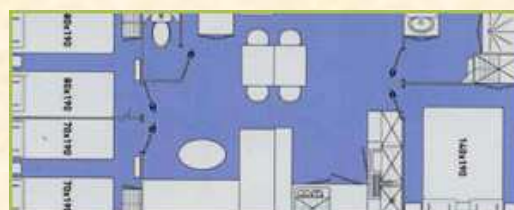

Mobile home 2/4 places confort, 23m²,

1 chambre lit double, cuisine, salon avec canapé BZ et emplacement lit bébé, salle de bains, wc

Mobile home 4 places confort, 27m²,

1 chambre lit double, 1 chambre avec lits jumeaux, cuisine, salon, salle de bains, wc

Mobile home 6 places confort, 30m²,

1 chambre lit double, 2 chambres lits jumeaux, cuisine, salon, salle de bains, wc

Mobile home 4/6 places confort 30m²,

1 chambre lit double et emplacement lit bébé, 1 chambre lits jumeaux, cuisine, coin repas, salon avec canapé lit, salle de bains, wc

Mobile home 6/8 places confort, 33m²,

1 chambre lit double, 2 chambres lits jumeaux, cuisine, coin repas, salon avec canapé lit, salle de bains, wc

Photos et plans à titre indicatif peuvent être différent selon camping et série