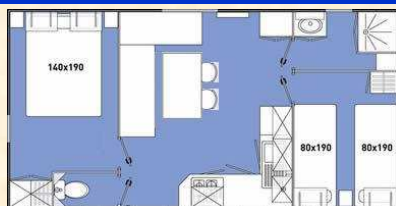

Mobile home 2/4 places confort, 23m²,

1 chambre lit double, cuisine, salon avec canapé BZ et emplacement lit bébé, salle de bains, wc

Mobile home 4 places confort, 27m²,

1 chambre lit double, 1 chambre avec lits jumeaux, cuisine, salon, salle de bains, wc

Mobile home 6 places confort, 30m²,

1 chambre lit double, 2 chambres lits jumeaux, cuisine, salon, salle de bains, wc

Mobile home 4/6 places confort 30m²,

1 chambre lit double et emplacement lit bébé, 1 chambre lits jumeaux, cuisine, coin repas, salon avec canapé lit, salle de bains, wc

Mobile home 6/8 places confort, 33m²,

1 chambre lit double, 2 chambres lits jumeaux, cuisine, coin repas, salon avec canapé lit, salle de bains, wc

Photos et plans à titre indicatif peuvent être différent selon camping et série